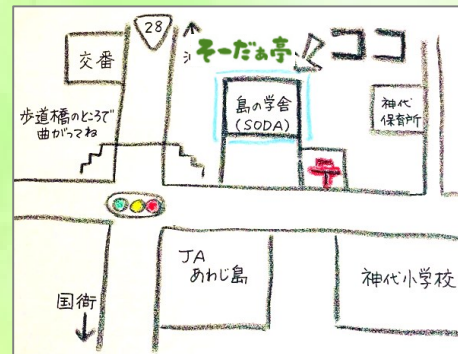

音の芽 席亭：谷畑・本濱

### 桂 歌之助（かつらうたのすけ）プロフィール

千葉大学工学部卒業後、平成9年、先代桂歌之助師匠に入門し、桂歌々志を名乗る。

平成18年 なにわ芸術祭新人賞受賞。

平成19年 三代目桂歌之助を襲名。文化庁芸術祭新人賞、大阪市咲くやこの花賞受賞。

平成29年 台湾にて中国語落語を口演。

古典落語を中心に、時には新作落語、師匠譲りの大道具を使った『善光寺骨よせ』なども演じる。

わかりやすく切れ味の良い高座が魅力です。

お車は神代小学校前の駐車場をお願いします。