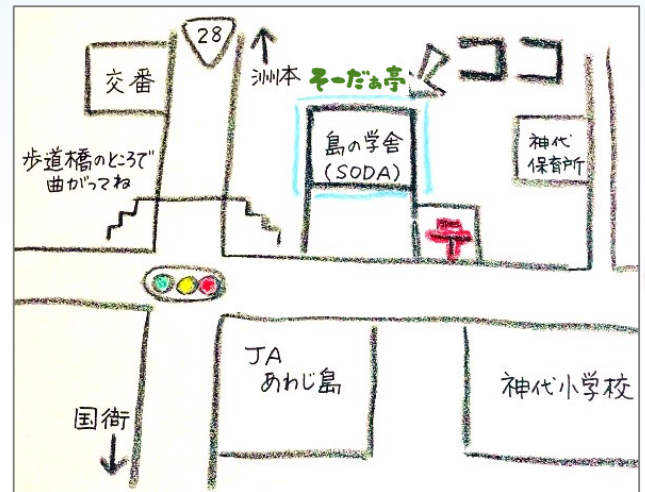

お車は神代小学校前の駐車場をお願いします。

主催 NPO 法人ソーシャルデザインセンター淡路 音の芽®

お問い合わせ 谷畑 090-6232-7442 もとはま 090-7553-1780

チケット販売所 パルティ総合案内所 (0799-42-5757) ブックサークル (0799-42-6160)

申し込み方法 お電話・ファックス・メールで・・・(定員になり次第、締め切ります。)

TEL0799-42-0399 FAX 0799-53-6278 E-mail: hello@awajisoda.jp